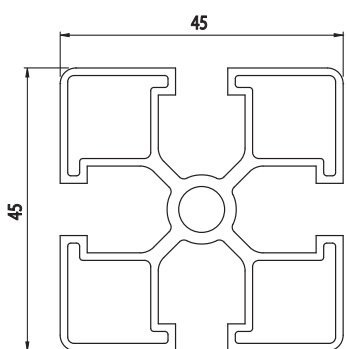

45x45

AC
8
45

Cod	lx cm ⁴	ly cm ⁴	wx cm ³	wy cm ³	mm ²	Kg/m
084.101.014	11,04	11,04	4,90	4,90	567	1,53

Anodised aluminium
 Alluminio anodizzato
 Aluminio anodizado
 Aluminium anodisé
 Eloxiertes Aluminium
L=6040mm

Cod	lx cm ⁴	ly cm ⁴	wx cm ³	wy cm ³	mm ²	Kg/m
084.101.042	8,09	8,09	3,59	3,59	430	1,25

Anodised aluminium
 Alluminio anodizzato
 Aluminio anodizado
 Aluminium anodisé
 Eloxiertes Aluminium
L=6040mm

Natural colour
 Colore naturale
 Color natural
 Couleur naturelle
 Natürliche Farbe

Tappo - Cap - Tapòn - Embout - Abdeckkappe			
		2,5	
Cod	Mat	g	Col
084.201.012	PA	7	■
084.201.012G	PA	7	■