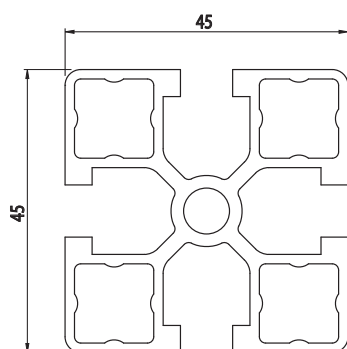

45x45

AC
8
45

Cod	lx cm ⁴	ly cm ⁴	wx cm ³	wy cm ³	mm ²	Kg/m
084.101.014	11,04	11,04	4,90	4,90	567	1,53

Anodised aluminium
 Alluminio anodizzato
 Aluminio anodizado
 Aluminium anodisé
 Eloxiertes Aluminium
L=6040mm

Cod	lx cm ⁴	ly cm ⁴	wx cm ³	wy cm ³	mm ²	Kg/m
084.101.042	8,09	8,09	3,59	3,59	430	1,25

Anodised aluminium
 Alluminio anodizzato
 Aluminio anodizado
 Aluminium anodisé
 Eloxiertes Aluminium
L=6040mm

Natural colour
 Colore naturale
 Color natural
 Couleur naturelle
 Natürliche Farbe